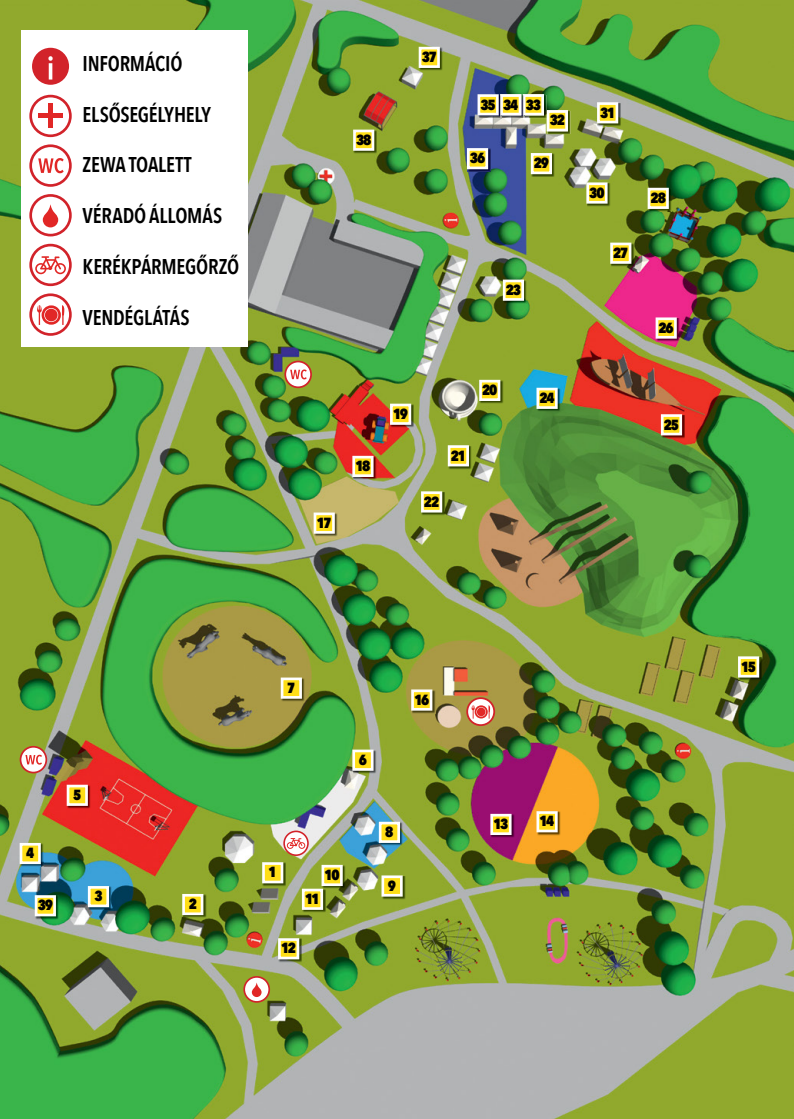

-  INFORMÁCIÓ
-  ELSŐSEGÉLYHELY
-  ZEWÁ TOALETT
-  VÉRADÓ ÁLLOMÁS
-  KERÉKPÁRMEGŐRZŐ
-  VENDÉGLÁTÁS

- |  |   |
|--|---|
| <p><b>1</b> Pom-Bär Kemping Kaland (06. 20-21.)<br/>Marslakócskák (06. 6-7., 13-14.)</p> <p><b>2</b> Játékforrás Élménykuckó</p> <p><b>3</b> Cirkuszparádé</p> <p><b>4</b> Minimax – Mia &amp; Me alkotókuckó,<br/>Megamax – Hősképző</p> <p><b>5</b> Generali Sportpark</p> <p><b>6</b> Kutyaház</p> <p><b>7</b> Mesés-Lovas Udvar (06. 27-28.)</p> <p><b>8</b> FIRELIFE erdőtűz-megelőzési projekt<br/>(06. 6-7., 13-14.)<br/>Manóvilág (06. 20-21., 27-28.)</p> <p><b>9</b> Multipont Kézműves Palota</p> <p><b>10</b> Kereskedelmi és Vendéglátóipari<br/>Múzeum (06. 6-7., 27-28.)<br/>Válaszkész Szülők Egyesülete<br/>(06. 13-14.)<br/>Ombudsman sátor<br/>(06. 20-21.)</p> <p><b>11</b> United Way Alapítvány<br/>(06. 6-7., 20-21.)<br/>Ganz RádióKlub (06.13-14.)<br/>Suli Szamuráj pont (06. 27-28.)</p> <p><b>12</b> Segítsen, hogy segíthessünk<br/>(06. 6-7., 20-21.)</p> <p><b>13</b> Cserkész Kalandsziget</p> <p><b>14</b> Erzsébet-liget</p> | <p><b>15</b> Gyerek Paradicsom</p> <p><b>16</b> Zewa Kids Farm</p> <p><b>17</b> Zewa Állatsimogató</p> <p><b>18</b> Generali Mosolysziget</p> <p><b>19</b> Generali KRESZ Park</p> <p><b>20</b> Omnia Reserve Kávézó</p> <p><b>21</b> M2 Élménysziget (06. 20-21., 27-28.)</p> <p><b>22</b> SlimUp Nasibár</p> <p><b>23</b> Újpest – Tarzan Park</p> <p><b>24</b> Foot-Golf Pálya</p> <p><b>25</b> Pöttyös Kalandpark</p> <p><b>26</b> Öttusa Kölyökpark</p> <p><b>27</b> BHSE Kajak-Kenu</p> <p><b>28</b> Ugrálóvár</p> <p><b>29</b> Bezzeganya (06. 6-7.)</p> <p><b>30</b> JANA Baba Játsszóház és Pihenő Park</p> <p><b>31</b> Pelenkázó és Etető sátor</p> <p><b>32</b> Mesesátor – az SOS Gyermekfalvak programja</p> <p><b>33</b> Mackó Kaland</p> <p><b>34</b> Csodák Palotája</p> <p><b>35</b> Csepp Sátor</p> <p><b>36</b> Kukutyin – szakmai partner: itthon.hu</p> <p><b>37</b> SEAT Boxutca</p> <p><b>38</b> Generali Nagyszínpad</p> <p><b>39</b> Telekom 4G sakk (06.13., 06. 20-21.)</p> |
|--|---|